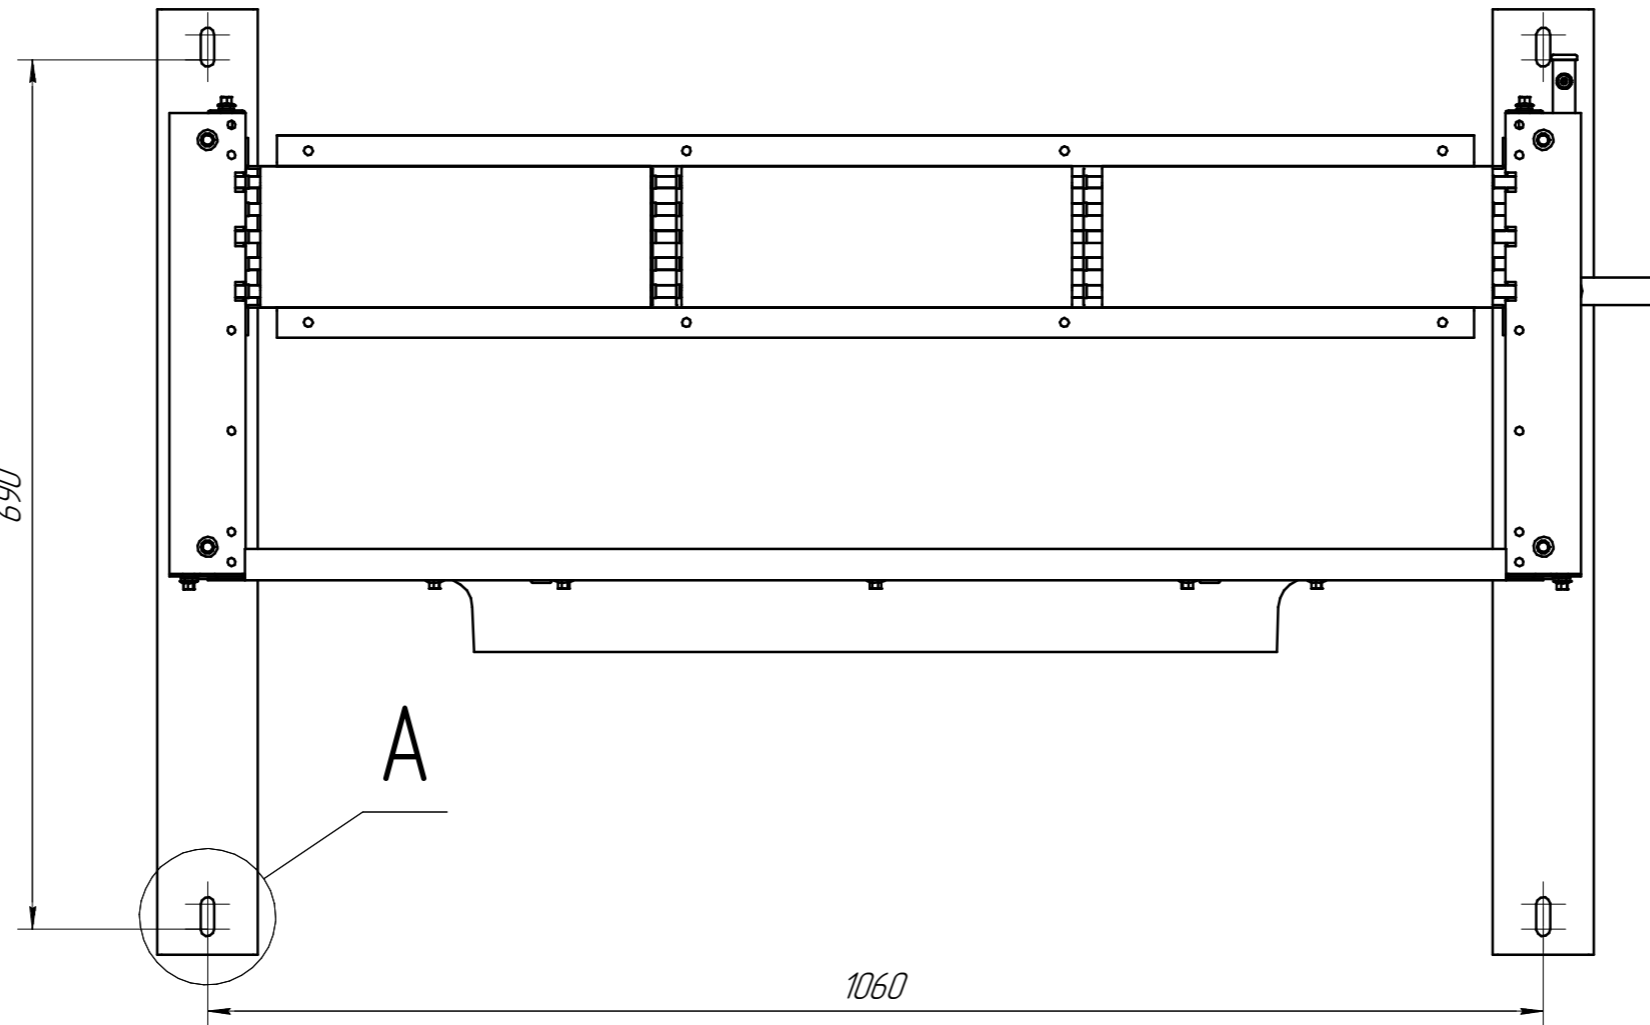

СВШ-631А.00.000 СБ

A(1:2,5)

				СВШ-631А.00.000 СБ			
Изм.	Лист	№ докум.	Подп.	Дата	Лит.	Масса	Масштаб
Разраб.						-	1:6
Проб.					Лист	Листов	1
Т.контр.							
Н.контр.							
Утв.							
					"ТД "Технохолд"		