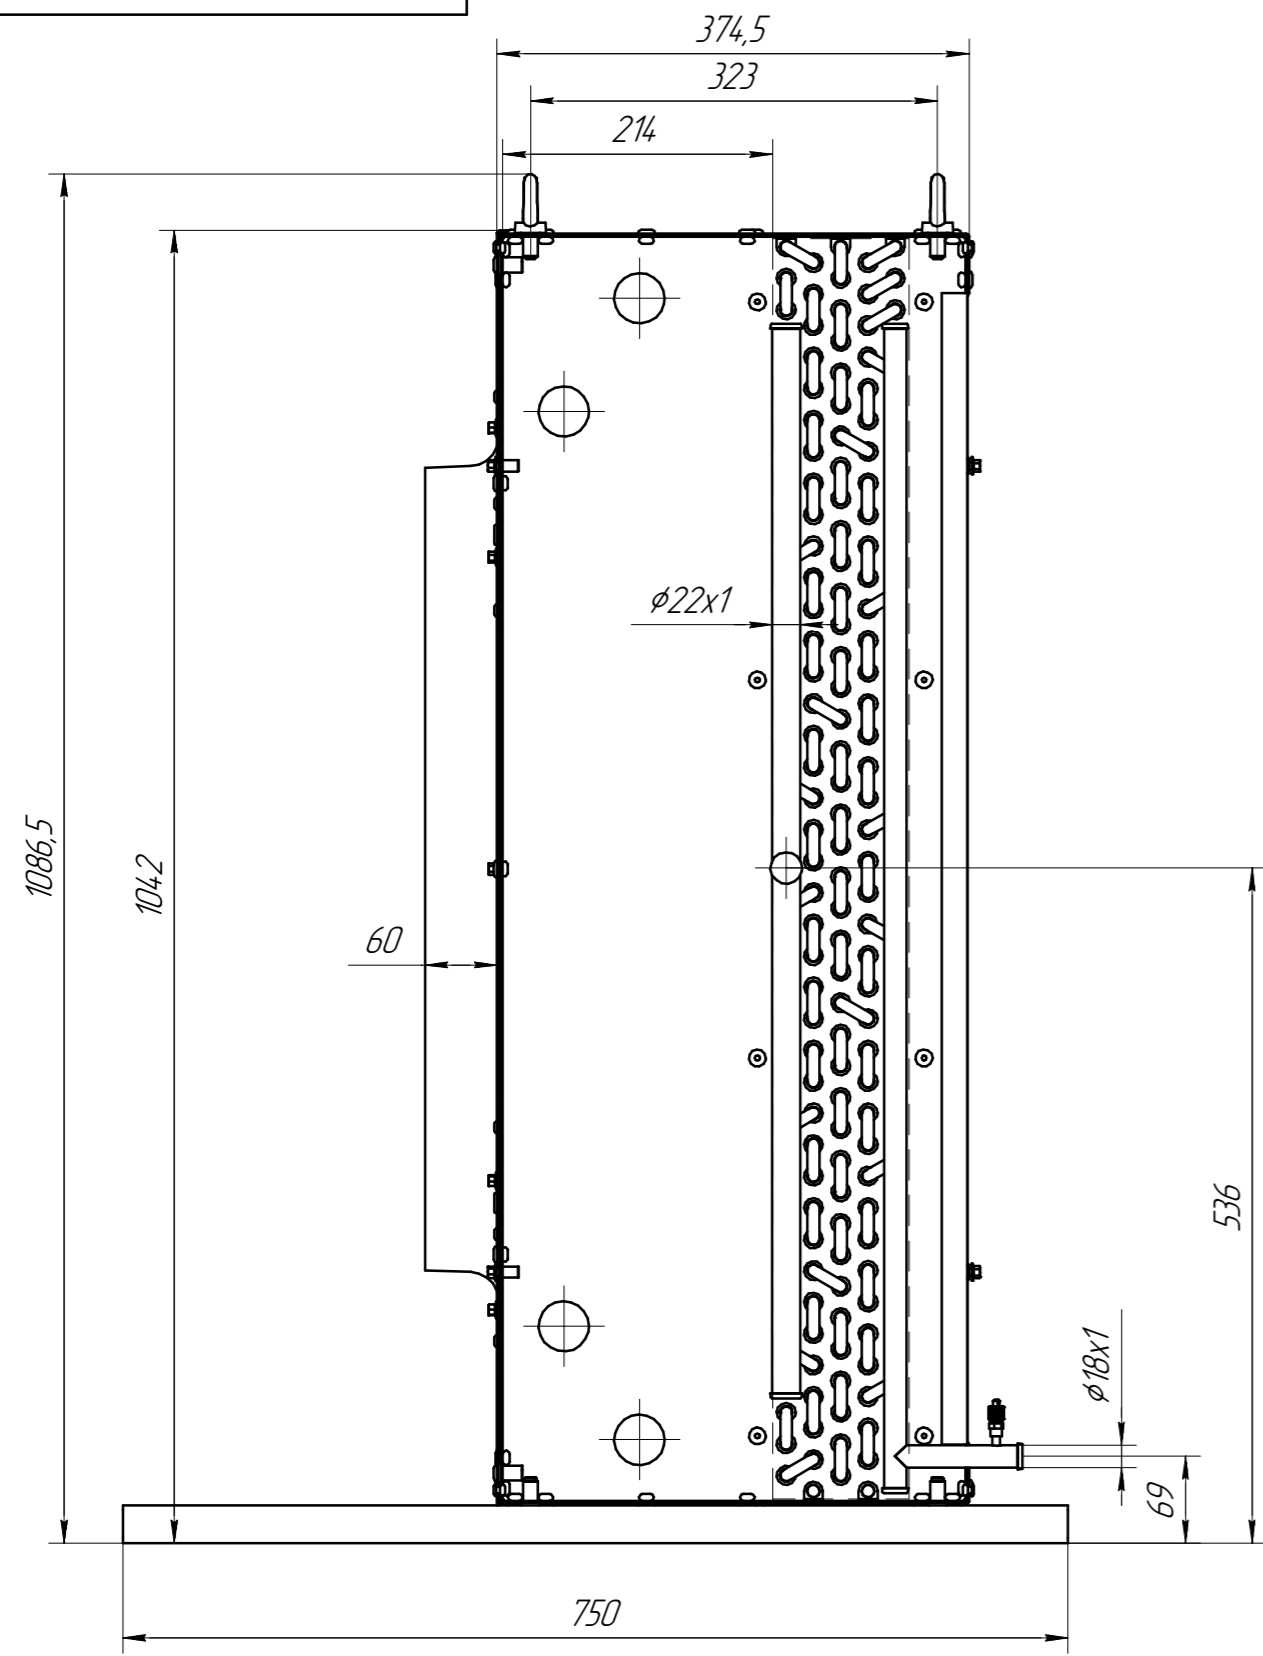

СВШ-631А.00.000 СБ

A(1:2,5)

				СВШ-631А.00.000 СБ			
Изм.	Лист	№ докум.	Подп.	Дата	Лит.	Масса	Масштаб
Разраб.						-	1:6
Проб.					Лист	Листов	1
Т.контр.							
Н.контр.							
Утв.							
					"ТД "Технохолд"		

Перв. исполнен.

Справ. №

Подп. и дата

Инв. № дубл.

Взам. инв. №

Подп. и дата

Инв. № подл.