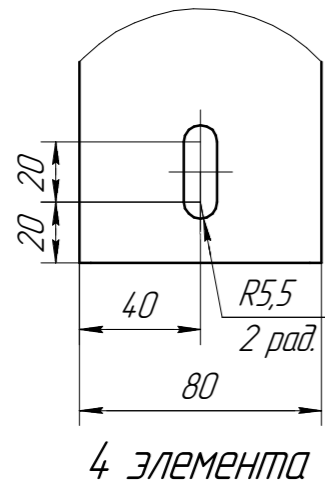

СВШ-631А.00.000 СБ

A(1:2,5)

				СВШ-631А.00.000 СБ			
Изм.	Лист	№ докум.	Подп.	Дата	Лит.	Масса	Масштаб
Разраб.						-	1:6
Проб.					Лист	Листов	1
Т.контр.							
Н.контр.							
Утв.							
					"ТД "Технохолд"		